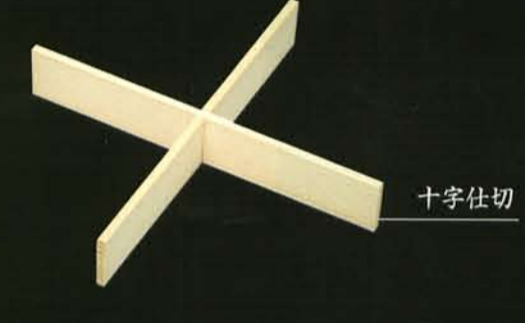

6.5寸用 B 重量 23g ¥100

材質: PS 94×94×高さ40m/m

ブロック仕切 S・N・T・SPシリーズ (黒・朱・透明)

6.5寸用 C 重量 40g ¥180

材質: PS 186×94×高さ40m/m

十字仕切

6仕切

井桁仕切