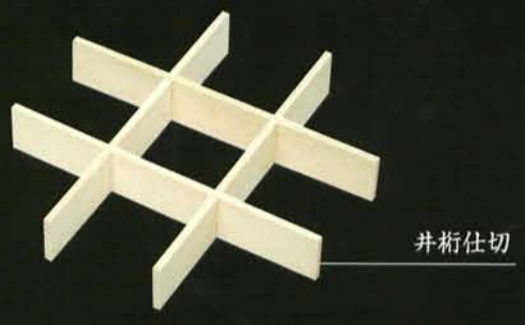

6.5寸用 B 重量 23g ¥100

材質: PS 94×94×高さ40m/m

ブロック仕切 S・N・T・SPシリーズ (黒・朱・透明)

6.5寸用 C 重量 40g ¥180

材質: PS 186×94×高さ40m/m

十字仕切

6仕切

井桁仕切