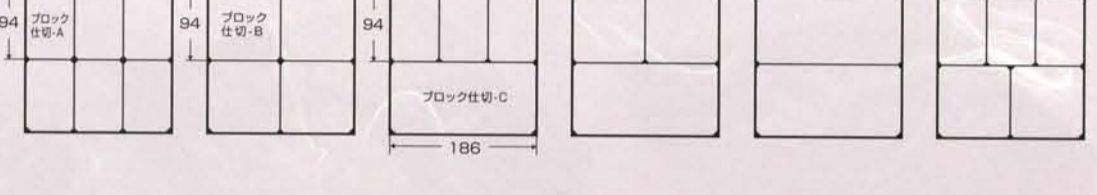

1尺1寸用 ¥1,120

材質: PS

中合S仕切Bタイプ (朱)

1尺1寸用 ¥1,120

材質: PS

中合S仕切Bタイプ (朱)

1尺2寸用 ¥1,190

材質: PS

ブロック組み合わせ方法

組立十字仕切 (黒)

S・N・T・SPシリーズ

6.5寸用 ¥130

高さ 32 × 長さ 182 m/m 重量 18g

7寸用 ¥140

高さ 32 × 長さ 198 m/m 重量 19g

7.5寸用 ¥170

高さ 50 × 長さ 214 m/m 重量 33g

8寸用 ¥160

高さ 36 × 長さ 228 m/m 重量 25g

材質: PS

ブロック仕切 S・N・T・SPシリーズ (黒・朱・透明)

6.5寸用 A 重量 14g ¥80

材質: PS 62×94×高さ40m/m

ブロック仕切 S・N・T・SPシリーズ (黒・朱・透明)