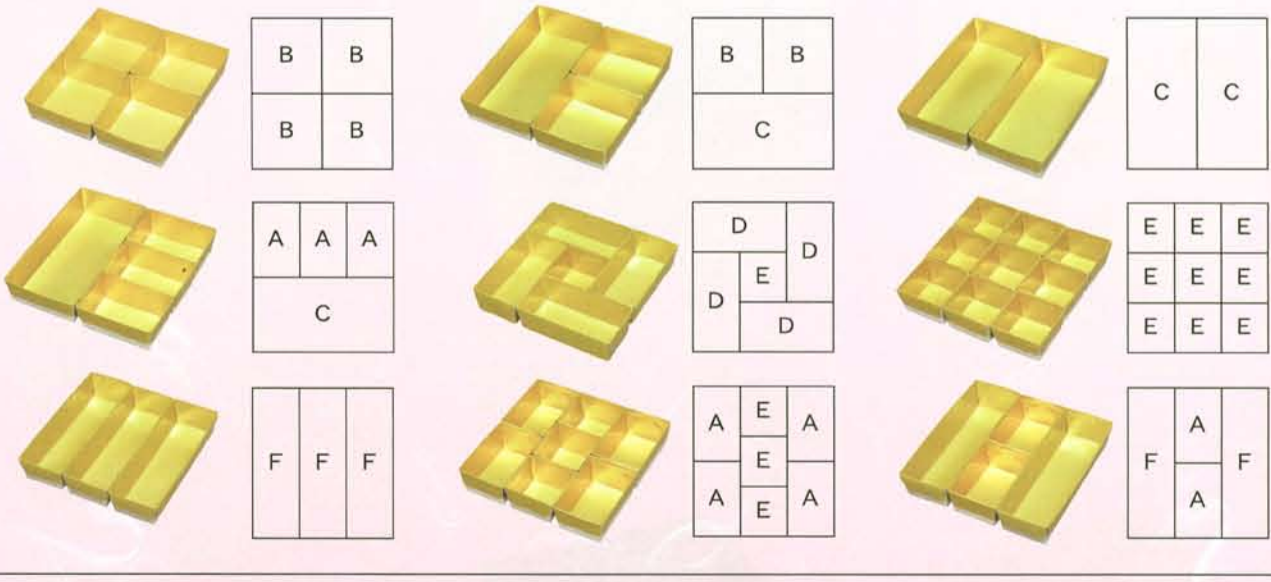

6.5寸 ¥215

7寸 ¥235

8寸 ¥300

寸法: 6寸 177×42 (H) · 6.5寸 192×42 (H) · 7寸 207×42 (H) · 8寸 238×42 (H)

ZUシリーズ 中合バリエーション

電子レンジ・冷凍-60℃まで対応
中合をご利用になる場合は、重箱本体の金ボールは不要になります。
本体価格より引いて頂く金ボールの価格は
6寸/¥140・6.5寸/¥140・7寸/¥140・8寸/¥170 となります。