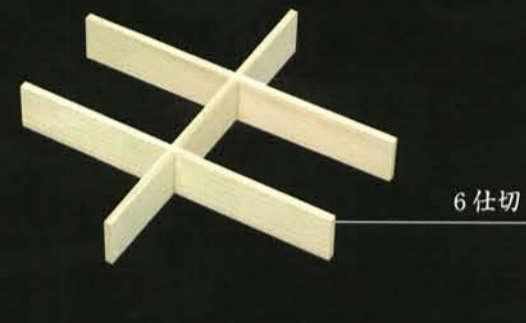

6.5寸用 B 重量 23g ¥100

材質: PS 94×94×高さ40m/m

ブロック仕切 S・N・T・SPシリーズ (黒・朱・透明)

6.5寸用 C 重量 40g ¥180

材質: PS 186×94×高さ40m/m

十字仕切

6仕切

井桁仕切