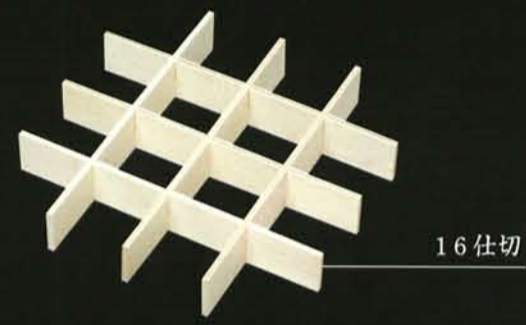

6.5寸用 B 重量 23g ¥100

材質: PS 94×94×高さ40m/m

ブロック仕切 S・N・T・SPシリーズ (黒・朱・透明)

6.5寸用 C 重量 40g ¥180

材質: PS 186×94×高さ40m/m

十字仕切

6仕切

井桁仕切

16仕切

木製重箱 (T) 専用仕切	新生重・宝泉重・八角重・ことぶき用仕切 (材質ファルカタ)				加賀宝生・インク重用仕切 (材質モミ)									
	十字仕切	六ツ仕切	井桁仕切	16仕切	十字仕切	六ツ仕切	井桁仕切							
5.5寸用	¥100	6g	¥160	9g	¥200	12g	¥300	18g						
6寸用 (宝泉重のみ)	¥130	10g	¥175	15g	¥245	20g	¥330	30g						
6.5寸用	¥145	11g	¥200	17g	¥275	22g	¥400	33g	¥250	20g	¥370	30g	¥490	40g
7寸用	¥200	12g	¥300	18g	¥400	24g	¥600	36g	¥290	25g	¥440	38g	¥540	50g
8寸用	¥260	14g	¥375	21g	¥500	28g	¥730	42g	¥310	30g	¥460	45g	¥610	60g
9寸用	¥300	16g	¥475	24g	¥600	32g	¥900	48g	¥340	40g	¥500	60g	¥670	80g
尺用	¥315	18g	¥500	27g	¥630	36g	¥930	54g	¥350	45g	¥520	68g	¥690	90g